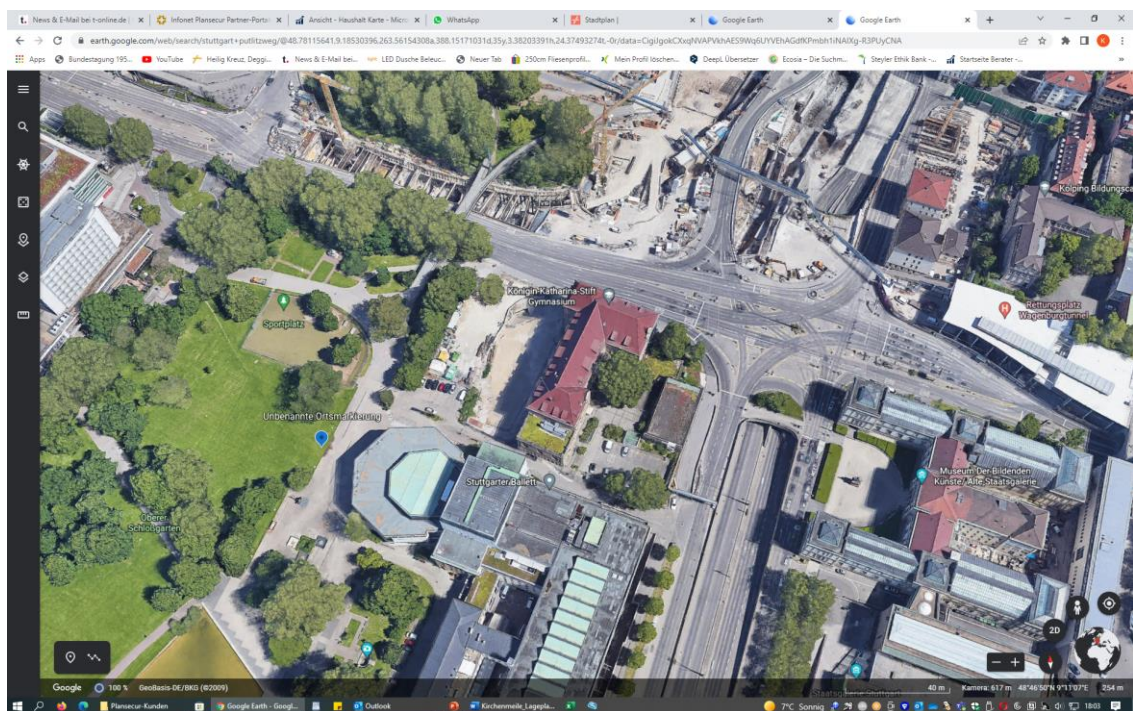

# Stand der Schönstatt-Bewegung auf der Kirchenmeile (7-OS-01)

Quelle: <https://www.katholikentag.de/programm/karte#stand>

In google earth:

<https://earth.google.com/web/search/stuttgart+putlitzweg/@48.78099,9.18390055,24.11096811a,257.28094842d,35y,3.3820012h,24.37448593t,0r/data=CigijgokCXxqNVAPVkhAES9Wq6UYVEhAGdfKPmbh1iNAIXg-R3PUyCNAMikKJwolCiExbWp3cXI3N2JBUFVhUGNNNzjLUFFb3FKU0xGY0dwZUUgAQ>