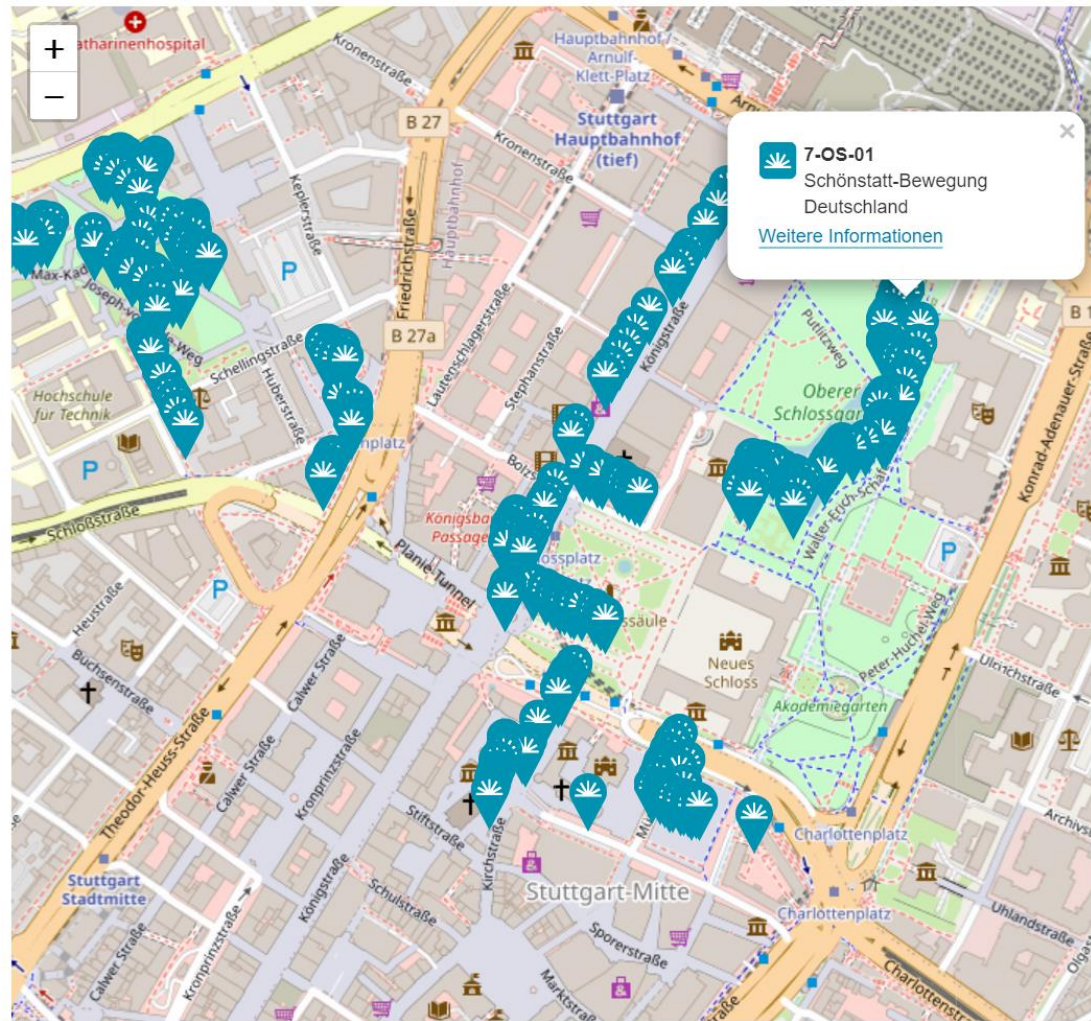

# Stand der Schönstatt-Bewegung auf der Kirchenmeile (7-OS-01)

Quelle: <https://www.katholikentag.de/programm/karte#stand>

In google earth:

<https://earth.google.com/web/search/stuttgart+putlitzweg/@48.78099,9.18390055,24.11096811a,257.28094842d,35y,3.3820012h,24.37448593t,0r/data=CigijgokCXxqNVAPVkhAES9Wq6UYVEhAGdfKPmbh1iNAIXg-R3PUyCNAMikKJwolCiExbWp3cXI3N2JBUFVhUGNNNzjLUFFb3FKU0xGY0dwZUUgAQ>